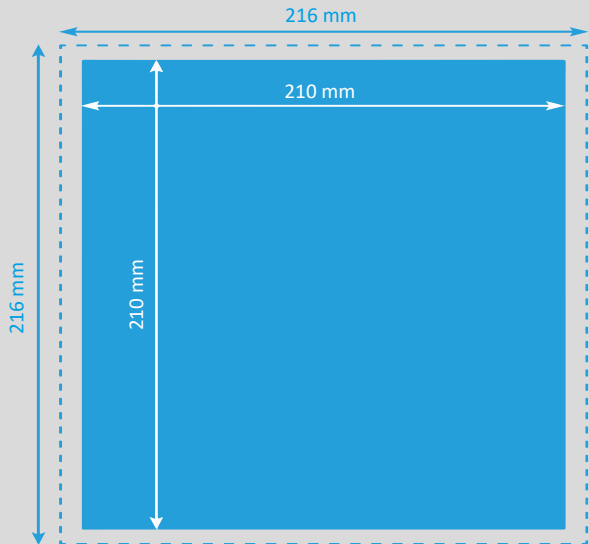

BROSCHÜRE 210 x 210 mm

- Endformat**
210 x 210 mm
- Beschnitt**
3 mm
- Dokumentformat**
216 x 216 mm
(inkl. 3 mm Beschnitt auf jeder Seite)

- Auflösung** optimal 300 dpi, minimal 150 dpi
- Farbmodus** CMYK
(angelieferte RGB-Daten werden in CMYK umgewandelt, dadurch sind Farbabweichungen möglich)
- Datenformate** PDF, JPG/JPEG, TIFF, PSD, EPS, AI
(Schriften eingebettet)
- Schnittmarken** ausserhalb des Beschnitts
- Datenanlieferung** Einzelseiten in einem Dokument
inkl. Umschlag
- Zusatzkosten** Beim Hochladen von Word-, Excel-, Powerpoint-Dateien wird eine zusätzliche Bearbeitungsgebühr berechnet.