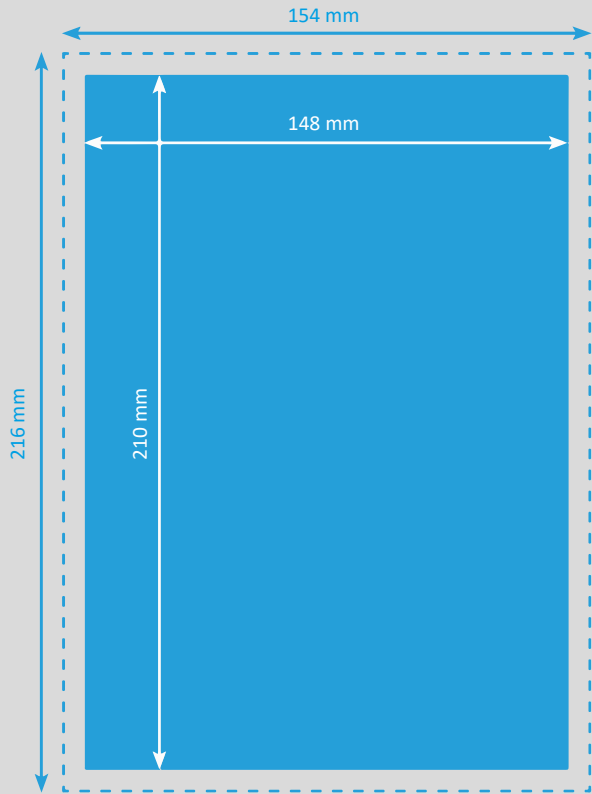

## FLYER A5 (148 x 210 mm)

-  **Endformat**  
148 x 210 mm
-  **Beschnitt**  
3 mm
-  **Dokumentformat**  
154 x 216 mm  
(inkl. 3 mm Beschnitt auf jeder Seite)

<b>Auflösung</b>	optimal 300 dpi, minimal 150 dpi
<b>Farbmodus</b>	CMYK (angelieferte RGB-Daten werden in CMYK umgewandelt, dadurch sind Farbabweichungen möglich)
<b>Datenformate</b>	PDF, JPG/JPEG, TIFF, PSD, EPS, AI (Schriften eingebettet)
<b>Schnittmarken</b>	ausserhalb des Beschnitts
<b>Datenanlieferung</b>	Einzelseiten in einem Dokument inkl. Umschlag
<b>Zusatzkosten</b>	Beim Hochladen von Word-, Excel-, Powerpoint-Dateien wird eine zusätzliche Bearbeitungsgebühr berechnet.