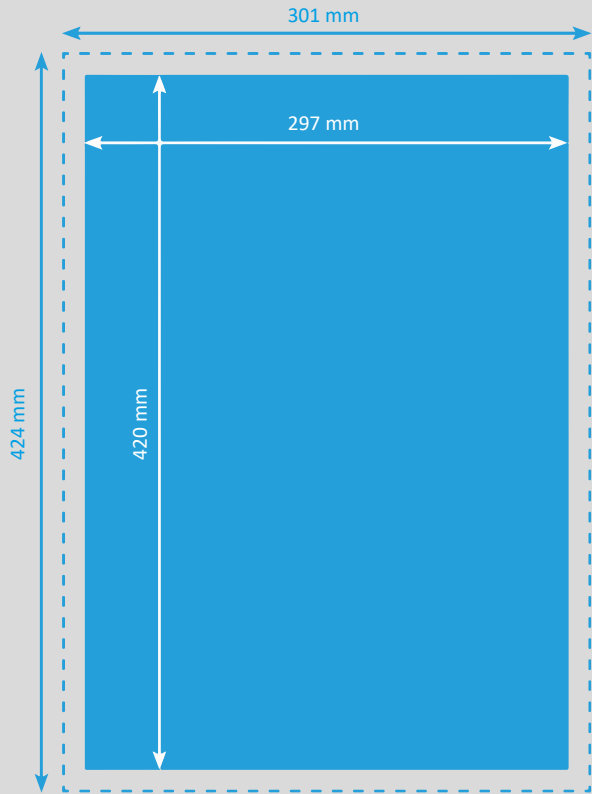

FLYER A3 (297 x 420 mm)

-  **Endformat**
297 x 420 mm
-  **Beschnitt**
3 mm
-  **Dokumentformat**
301 x 424 mm
(inkl. 3 mm Beschnitt auf jeder Seite)

Auflösung	optimal 300 dpi, minimal 150 dpi
Farbmodus	CMYK (angelieferte RGB-Daten werden in CMYK umgewandelt, dadurch sind Farbabweichungen möglich)
Datenformate	PDF, JPG/JPEG, TIFF, PSD, EPS, AI (Schriften eingebettet)
Schnittmarken	ausserhalb des Beschnitts
Datenanlieferung	Einzelseiten in einem Dokument inkl. Umschlag
Zusatzkosten	Beim Hochladen von Word-, Excel-, Powerpoint-Dateien wird eine zusätzliche Bearbeitungsgebühr berechnet.