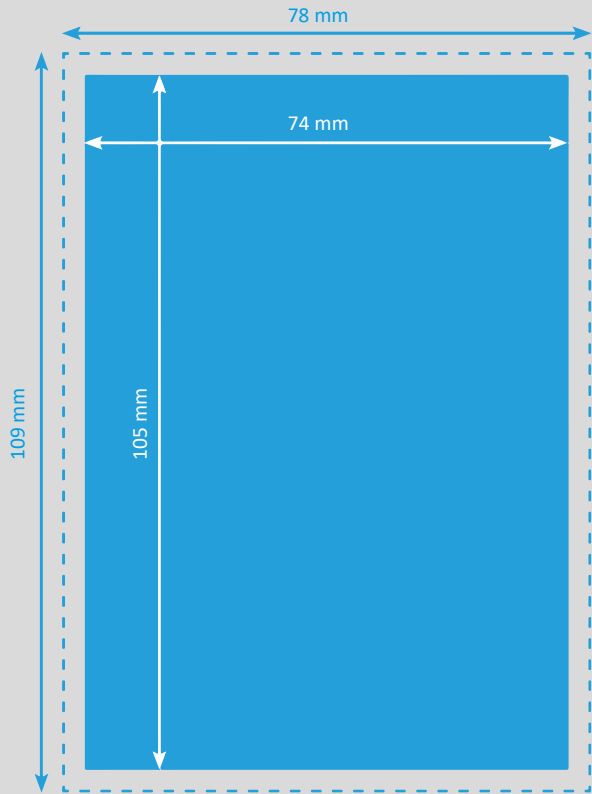

## FLYER A7 (74 x 105 mm)

-  **Endformat**  
74 x 105 mm
-  **Beschnitt**  
3 mm
-  **Dokumentformat**  
78 x 109 mm  
(inkl. 3 mm Beschnitt auf jeder Seite)

<b>Auflösung</b>	optimal 300 dpi, minimal 150 dpi
<b>Farbmodus</b>	CMYK (angelieferte RGB-Daten werden in CMYK umgewandelt, dadurch sind Farbabweichungen möglich)
<b>Datenformate</b>	PDF, JPG/JPEG, TIFF, PSD, EPS, AI (Schriften eingebettet)
<b>Schnittmarken</b>	ausserhalb des Beschnitts
<b>Datenanlieferung</b>	Einzelseiten in einem Dokument inkl. Umschlag
<b>Zusatzkosten</b>	Beim Hochladen von Word-, Excel-, Powerpoint-Dateien wird eine zusätzliche Bearbeitungsgebühr berechnet.