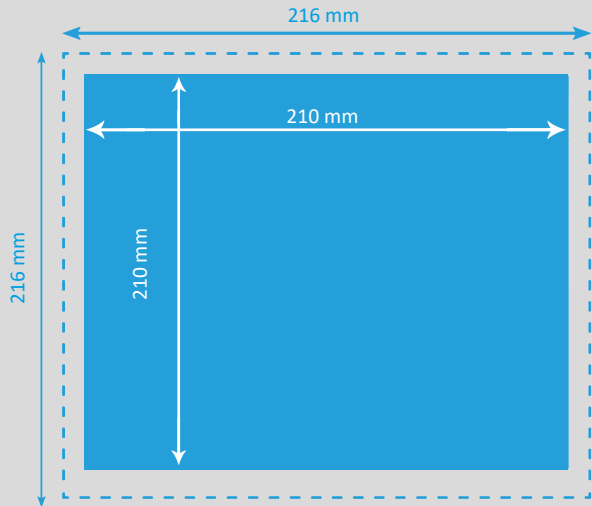

FLYER Q4 (210 x 210 mm)

-  **Endformat**
210 x 210 mm
-  **Beschnitt**
3 mm
-  **Dokumentformat**
216 x 216 mm
(inkl. 3 mm Beschnitt auf jeder Seite)

- Auflösung** optimal 300 dpi, minimal 150 dpi
- Farbmodus** CMYK
(angelieferte RGB-Daten werden in CMYK umgewandelt, dadurch sind Farbabweichungen möglich)
- Datenformate** PDF, JPG/JPEG, TIFF, PSD, EPS, AI
(Schriften eingebettet)
- Schnittmarken** ausserhalb des Beschnitts
- Datenanlieferung** Einzelseiten in einem Dokument
inkl. Umschlag
- Zusatzkosten** Beim Hochladen von Word-, Excel-, Powerpoint-Dateien wird eine zusätzliche Bearbeitungsgebühr berechnet.