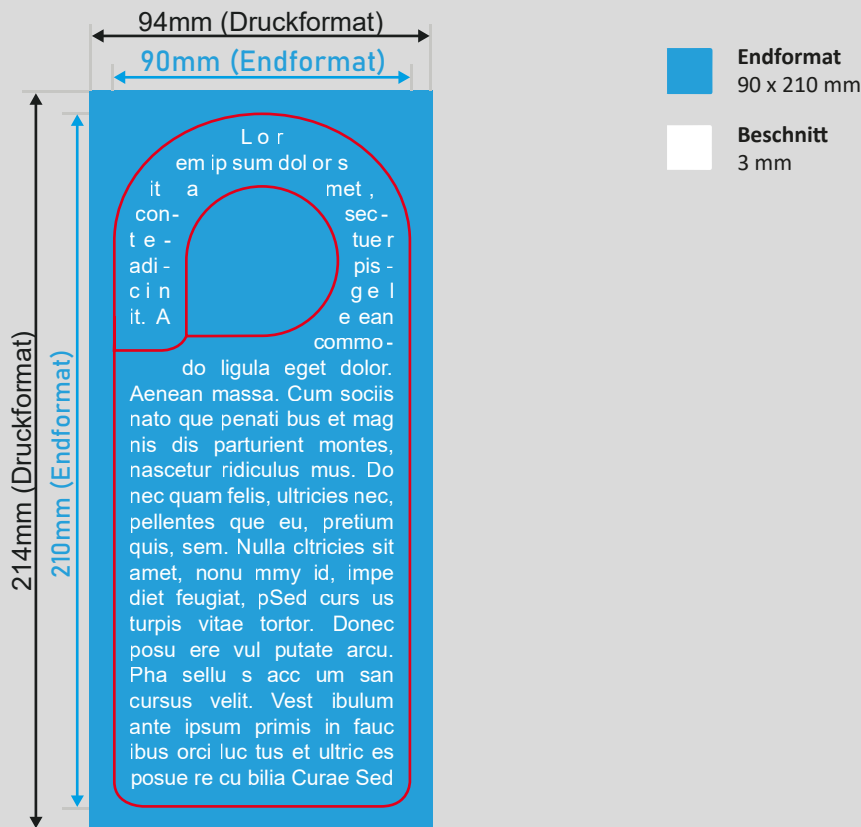

Türhänger Small (90x210mm)

- Auflösung** optimal 300 dpi, minimal 150 dpi
- Farbmodus** CMYK
(angelieferte RGB-Daten werden in CMYK umgewandelt, dadurch sind Farbabweichungen möglich)
- Datenformate** PDF, JPG/JPEG, TIFF, PSD, EPS, AI
(Schritten eingebettet)
- Schnittmarken** ausserhalb des Beschnitts
- Datenanlieferung** Einzelseiten in einem Dokument
inkl. Umschlag
- Zusatzkosten** Beim Hochladen von Word-, Excel-,
Powerpoint-Dateien wird eine
zusätzliche Bearbeitungsgebühr
berechnet.