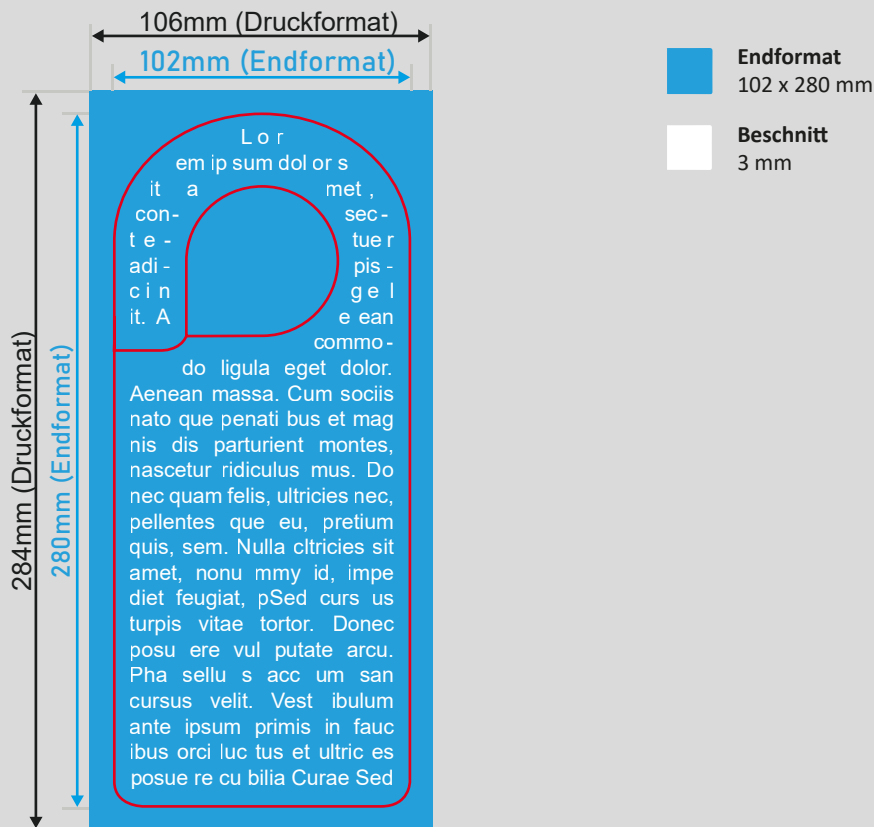

Türhänger Large (102x280mm)

Auflösung	optimal 300 dpi, minimal 150 dpi
Farbmodus	CMYK (angelieferte RGB-Daten werden in CMYK umgewandelt, dadurch sind Farbabweichungen möglich)
Datenformate	PDF, JPG/JPEG, TIFF, PSD, EPS, AI (Schritten eingebettet)
Schnittmarken	ausserhalb des Beschnitts
Datenanlieferung	Einzelseiten in einem Dokument inkl. Umschlag
Zusatzkosten	Beim Hochladen von Word-, Excel-, Powerpoint-Dateien wird eine zusätzliche Bearbeitungsgebühr berechnet.