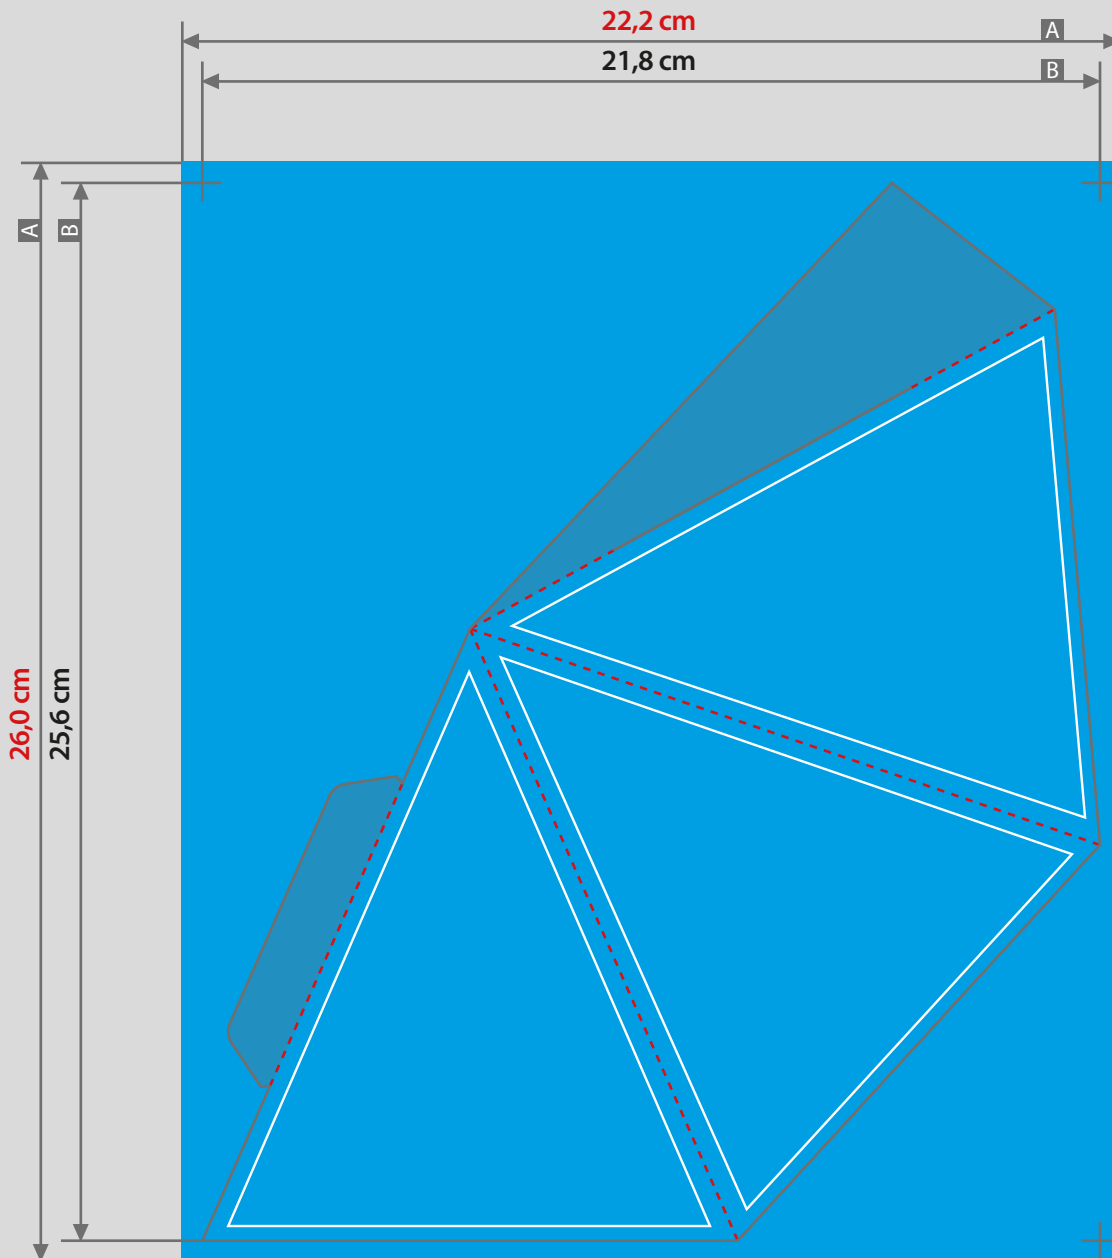

Aufsteller Pyramide

Zeichnungen sind nicht maßstabsgetreu
Anordnung Text nur beispielhaft

geschlossenes Endformat
13,0 cm x 14,8 cm

Beschnittzugabe (x)
2 mm

Sicherheitsabstand (y)
4 mm

A = Datenformat
B = Endformat

 Nicht sichtbarer Bereich