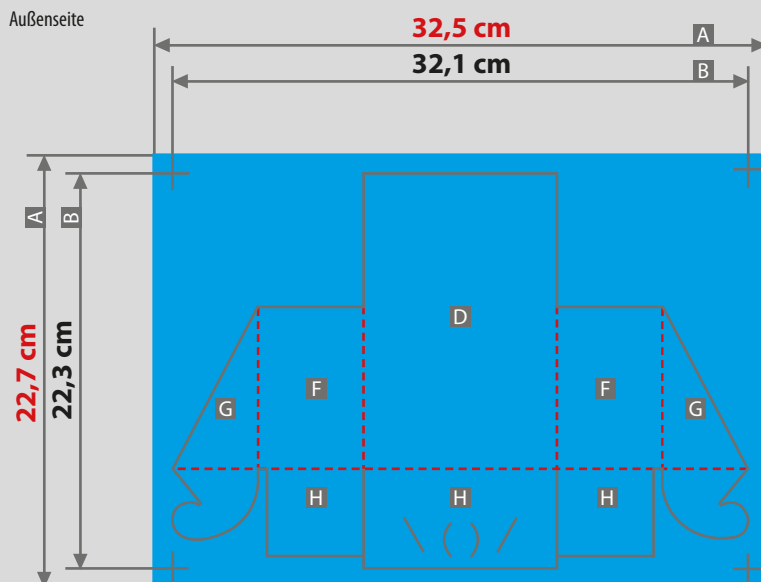

Kartenbox DIN A6, Flyer/Postkarten

Zeichnungen sind nicht maßstabsgetreu

Beschnittzugabe (x)
2 mm
Sicherheitsabstand (y)
5 mm

A = Datenformat
B = Endformat
C = Rückwand innen
D = Rückwand außen
E = Seitenteil innen

F = Seitenteil außen
G = Vorderseite
H = Standfläche
I = Innen

! Standfläche (H):
ist im aufgebauten Zustand nicht sichtbar

Innen (I):
ist im aufgebauten Zustand nur bedingt sichtbar