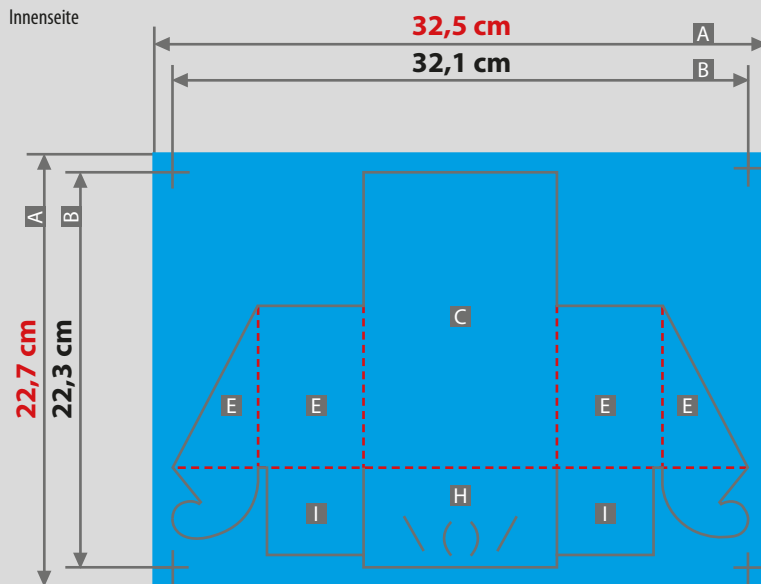

Kartenbox DIN A6, Flyer/Postkarten

Zeichnungen sind nicht maßstabsgetreu

Beschnittzugabe (x)
2 mm
Sicherheitsabstand (y)
5 mm

A = Datenformat
B = Endformat
C = Rückwand innen
D = Rückwand außen
E = Seitenteil innen

F = Seitenteil außen
G = Vorderseite
H = Standfläche
I = Innen

! Standfläche (H):
ist im aufgebauten Zustand nicht sichtbar

Innen (I):
ist im aufgebauten Zustand nur bedingt sichtbar